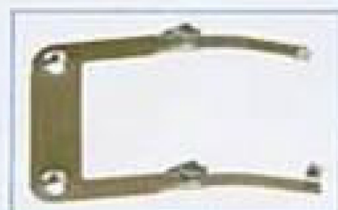

Kit Flex Cable Mód  
Display BVDR

A2C53330641F

Kit Moldura  
Frontal BVDR

A2C53394739F

Kit Botões e  
Guarda Pó BVDR

A2C53429882F

Kit Carcaça  
Metálica BVDR

A2C53394383F

Kit Tampa Carcaça  
Metálica BVDR

A2C53229432F

Kit Trava Metálica  
do Frame BVDR

A2C53271800F

Kit Parafusos  
BVDR

A2C5336821F

Kit Espaçadores  
Internos BVDR

A2C533225452F